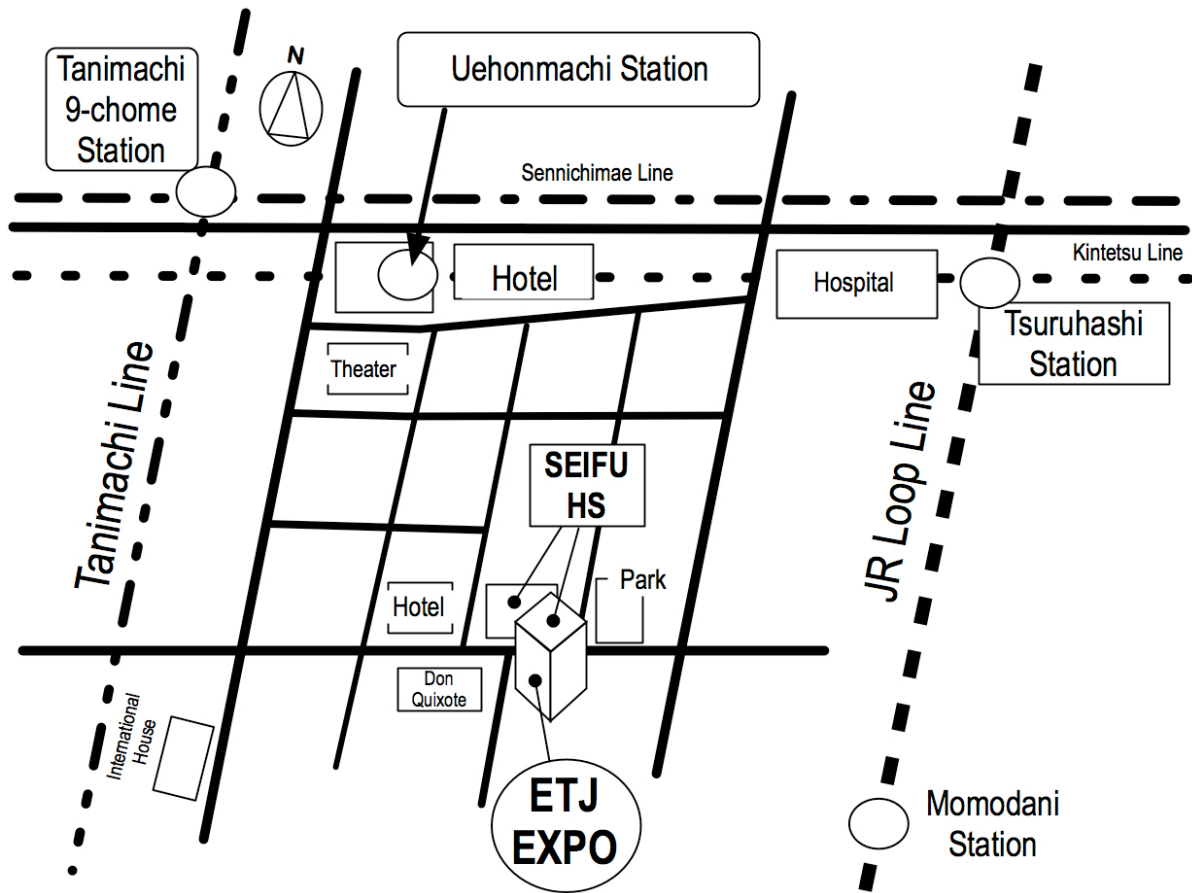

Map of area around Seifu High School

Seifu Gakuen 12-16 Ishigatsuji-cho, Tennoji-ku Osaka

Tel: 06-6771-5757

Emergency Contact:
Kaj Schwermer
080-2414-2847
kaj37@docomo.ne.jp